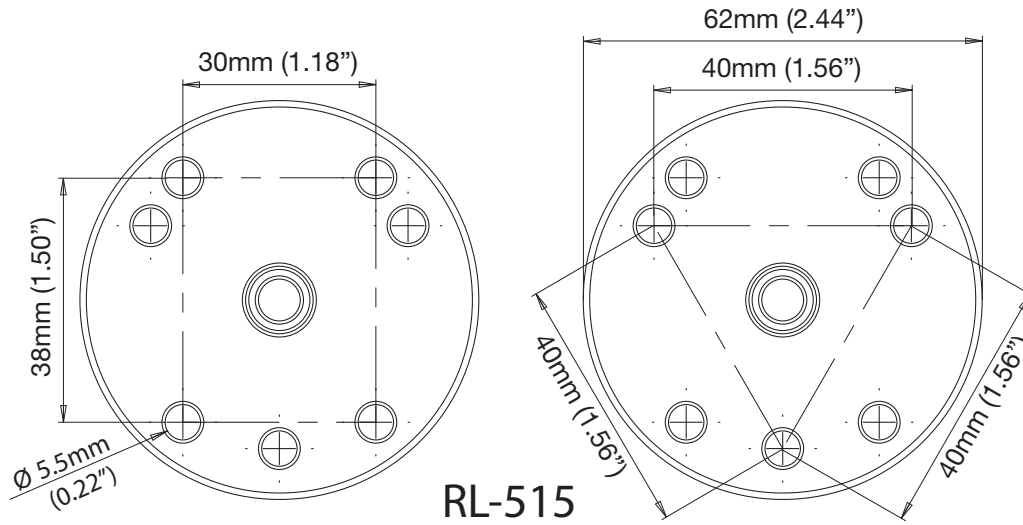

ROKK Mounting Plates (515-517)

Email: sales@scanstrut.com

Email: usasales@scanstrut.com

RL-515

RL-516

RL-517