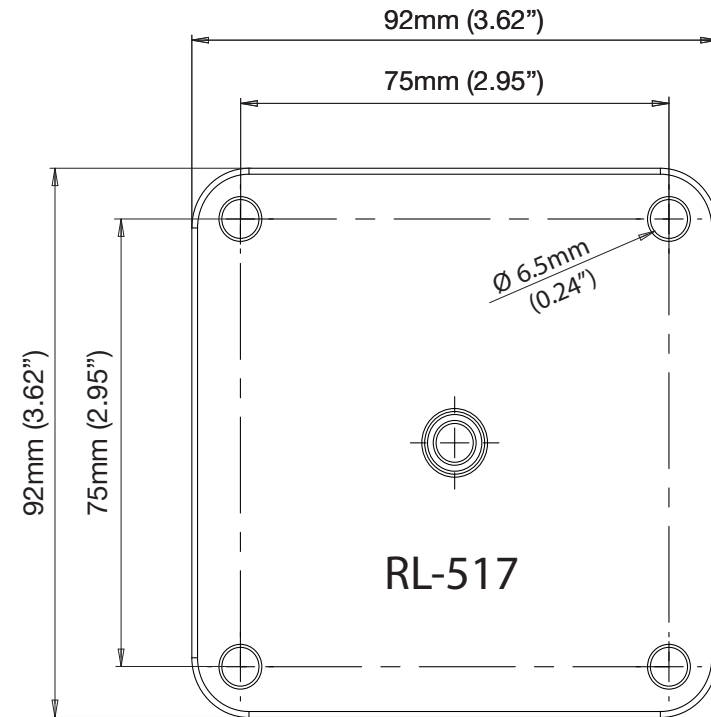

ROKK Mounting Plates (515-517)

Email: sales@scanstrut.com

Email: usasales@scanstrut.com

RL-515

RL-516

RL-517