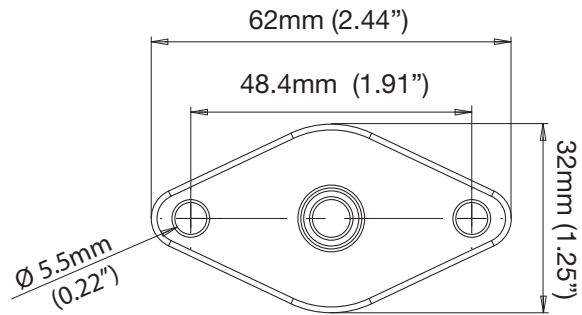

ROKK Mounting Plates (515-517)

Email: sales@scanstrut.com

Email: usasales@scanstrut.com

RL-515

RL-516

RL-517