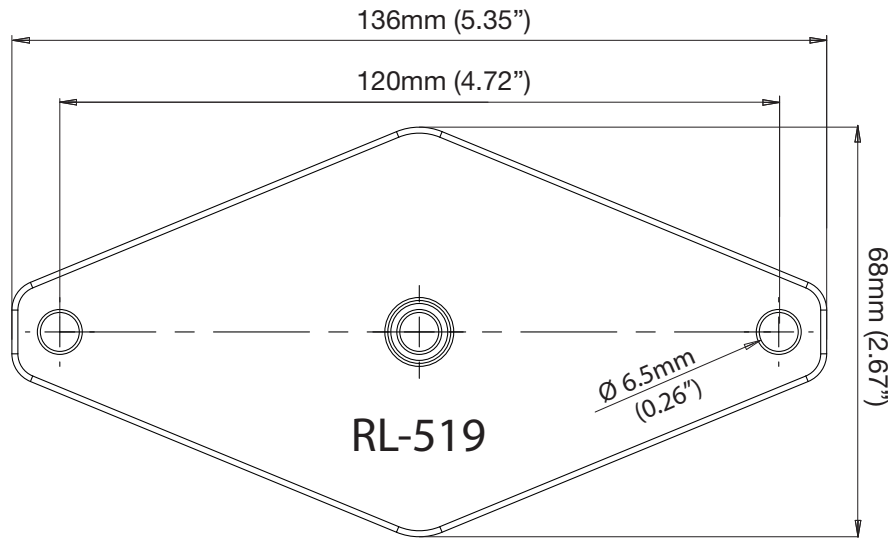

ROKK Mounting Plates (518-520)

Email: sales@scanstrut.com

Email: usasales@scanstrut.com

RL-518