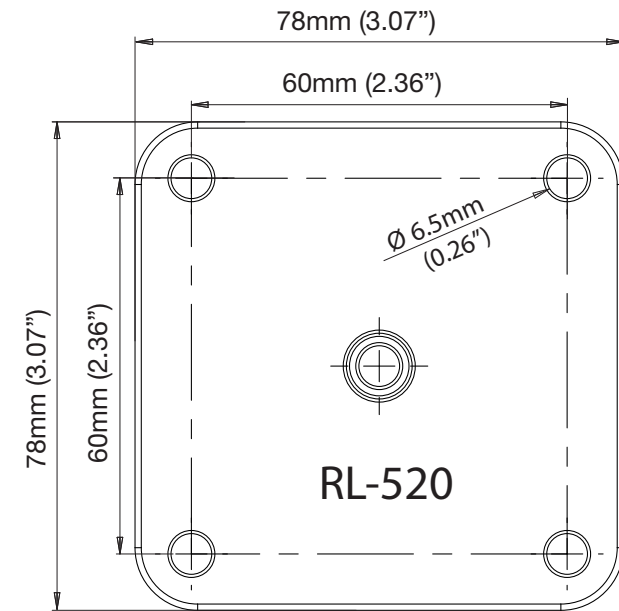

ROKK Mounting Plates (518-520)

Email: sales@scanstrut.com

Email: usasales@scanstrut.com

RL-518