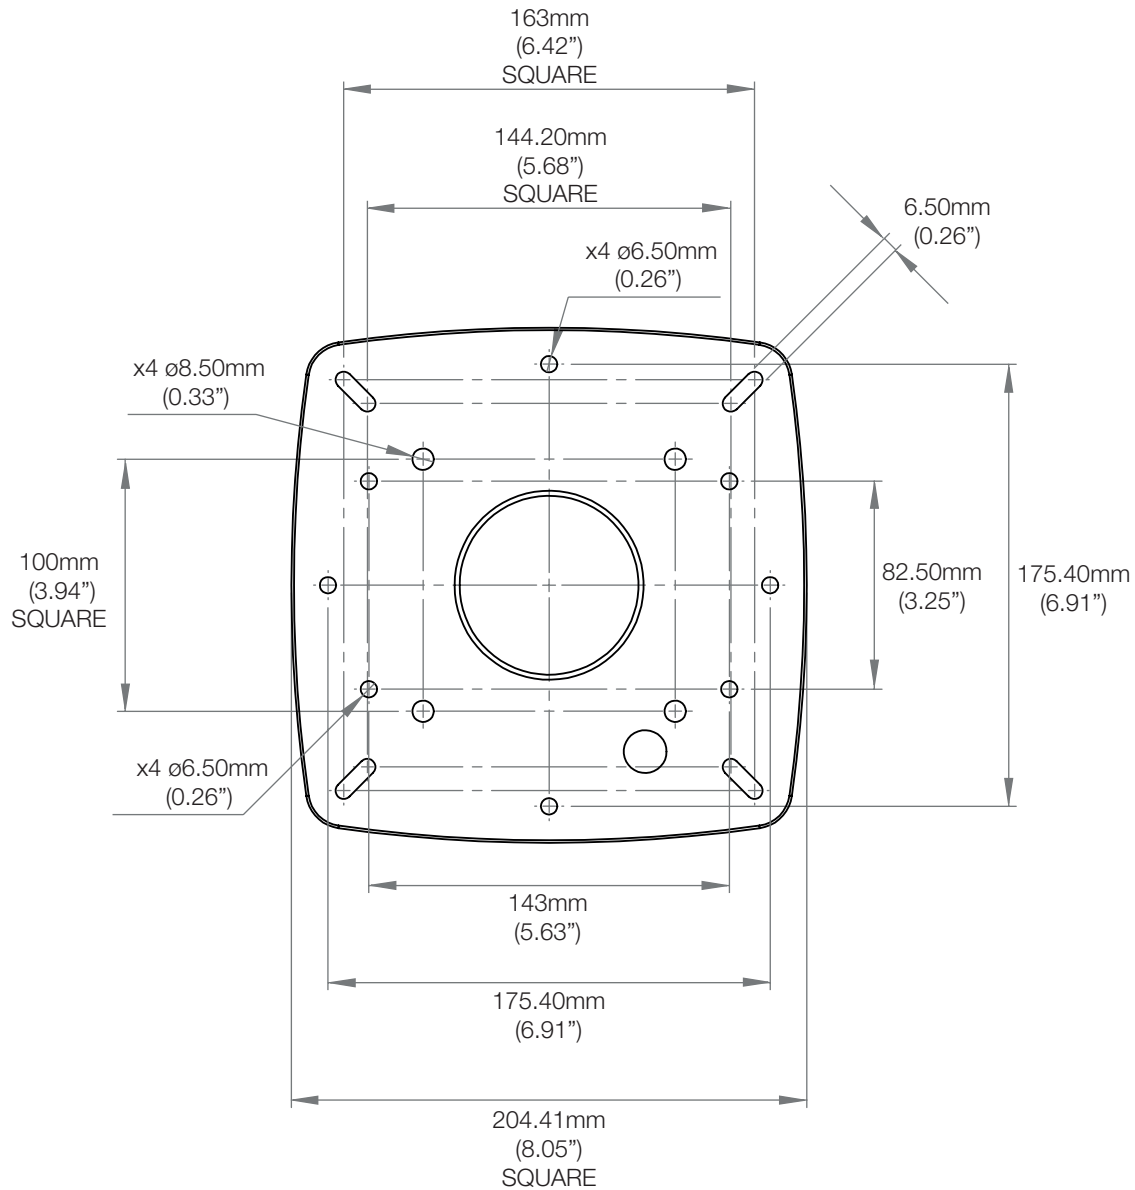

SC105 / SC106 Top Plate

Email: sales@scanstrut.com

Email: usasales@scanstrut.com

SCANSTRUT