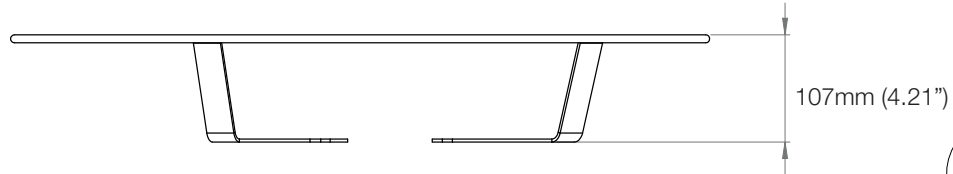

SC28 - Radar Guard

Email: sales@scanstrut.com

Email: usasales@scanstrut.com

For Mast Mount: SC21
M92722
M92698

SCANSTRUT