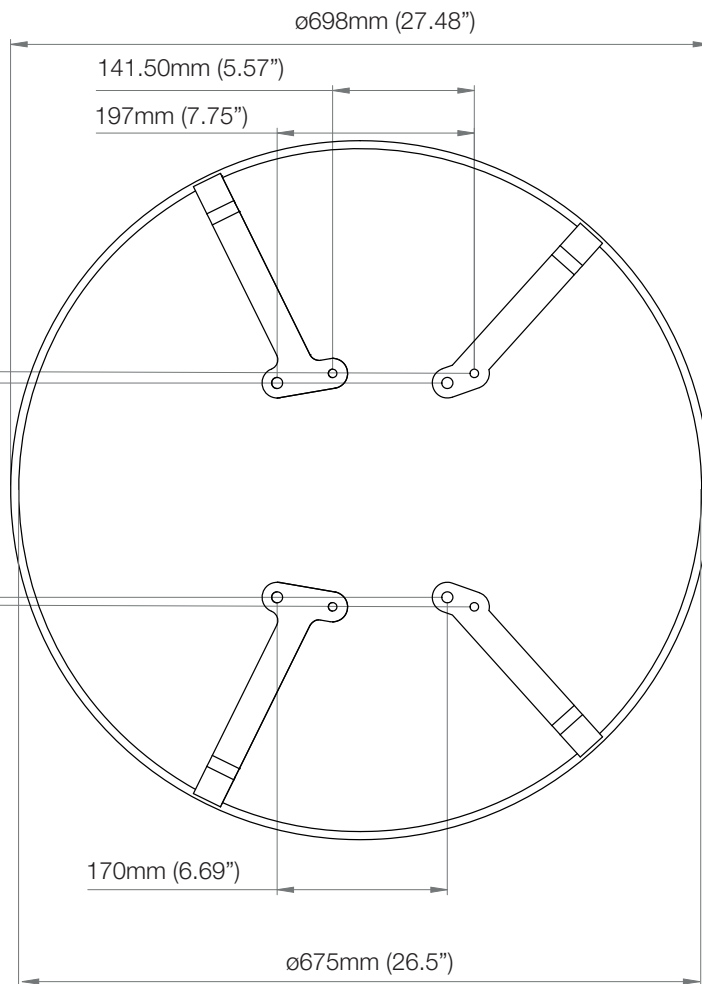

SC28 - Radar Guard

Email: sales@scanstrut.com

Email: usasales@scanstrut.com

For Mast Mount: SC21
M92722
M92698

SCANSTRUT