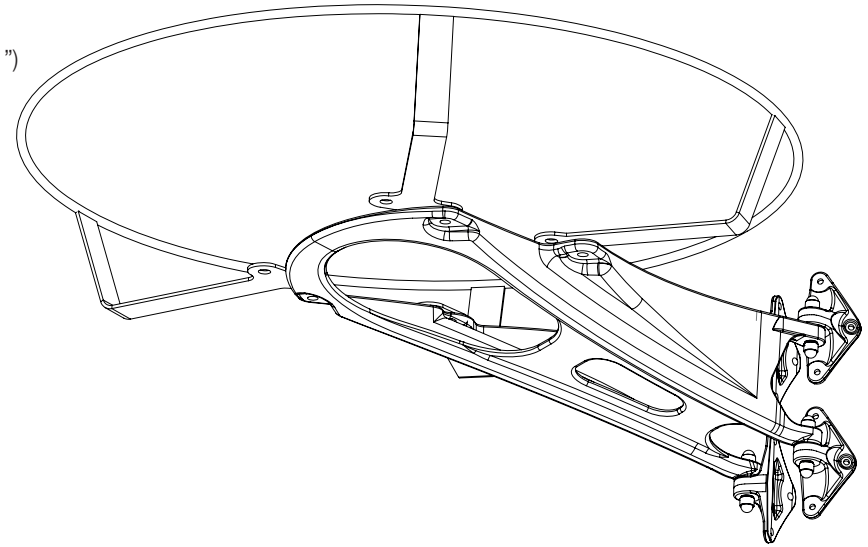

SC28 - Radar Guard

Email: sales@scanstrut.com

Email: usasales@scanstrut.com

For Mast Mount: SC21
M92722
M92698

SCANSTRUT