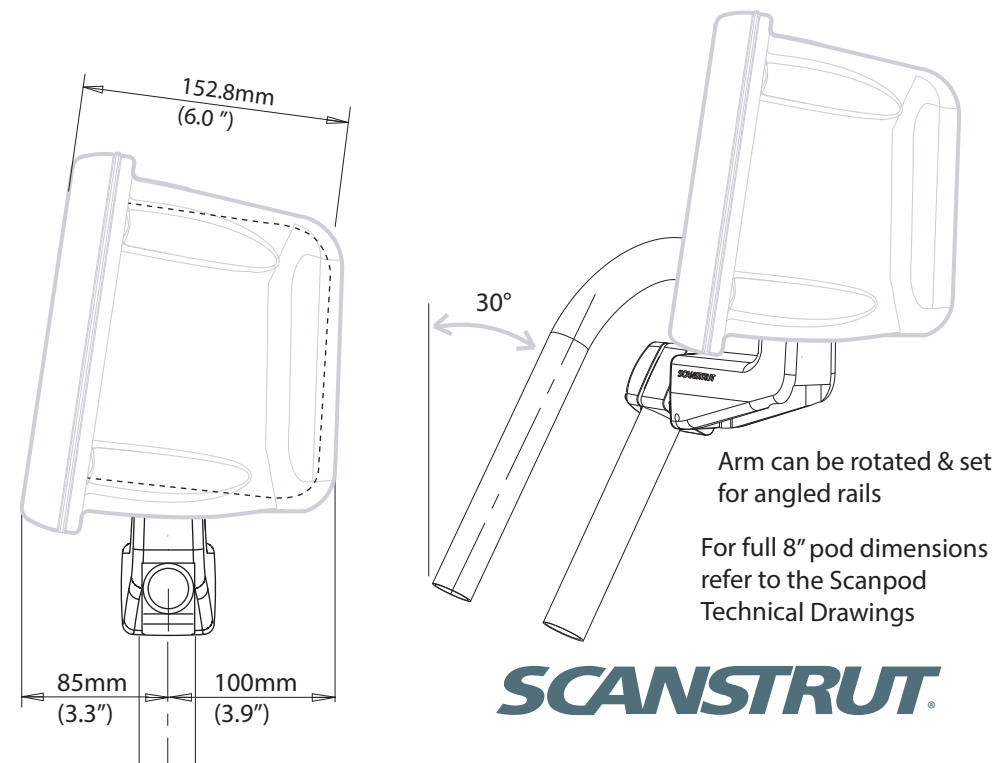

8" Helm Pod Arm Mount - SPR-8-AM

For help & information
 email: sales@scanstrut.com
 tel: +44 (0) 1392 531280

SCANSTRUT