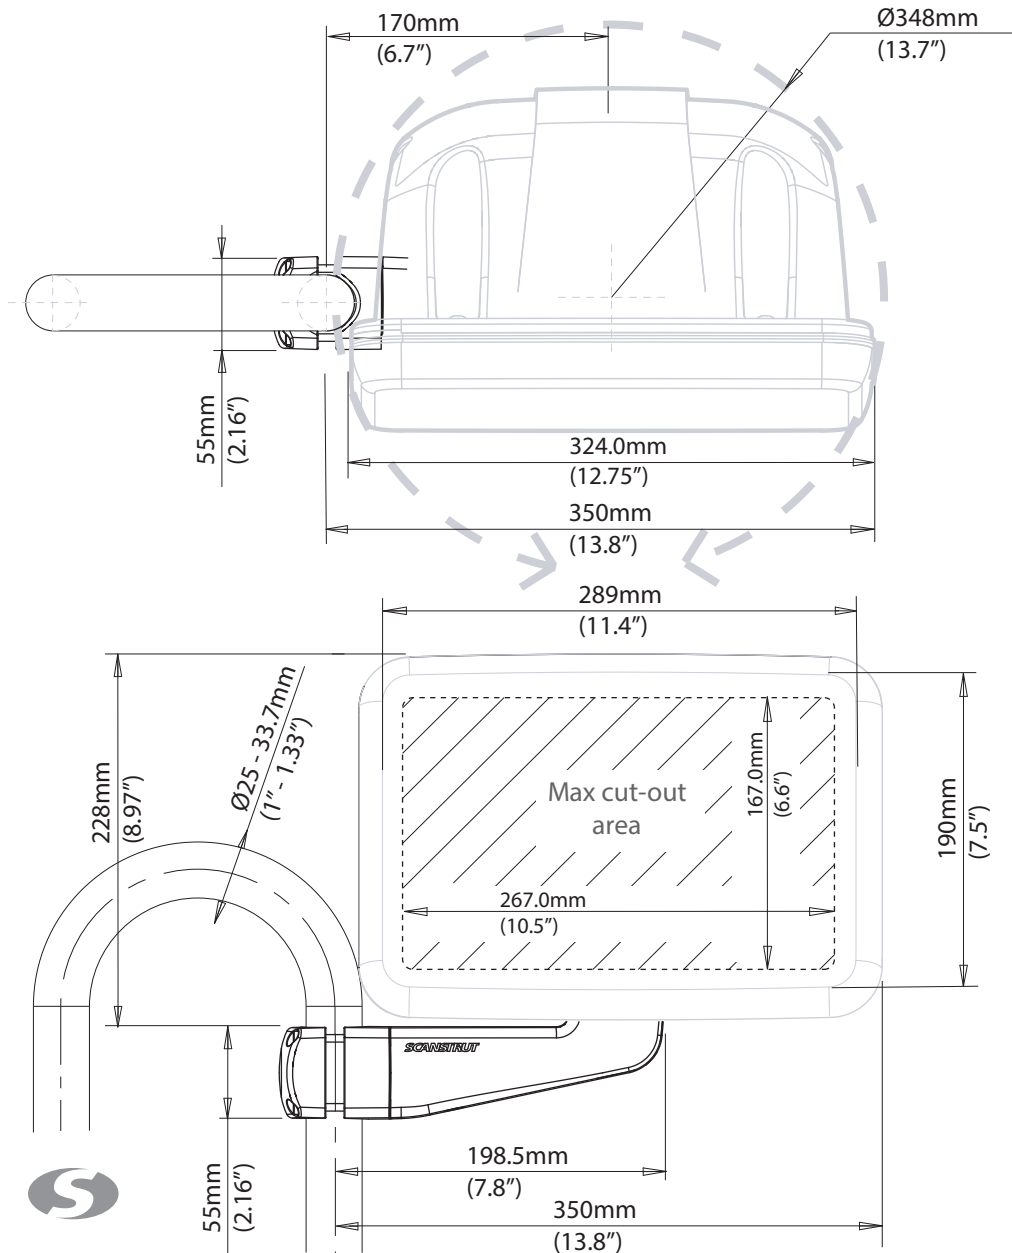

8" Helm Pod Arm Mount - SPR-8-AM

For help & information
 email: sales@scanstrut.com
 tel: +44 (0) 1392 531280

SCANSTRUT