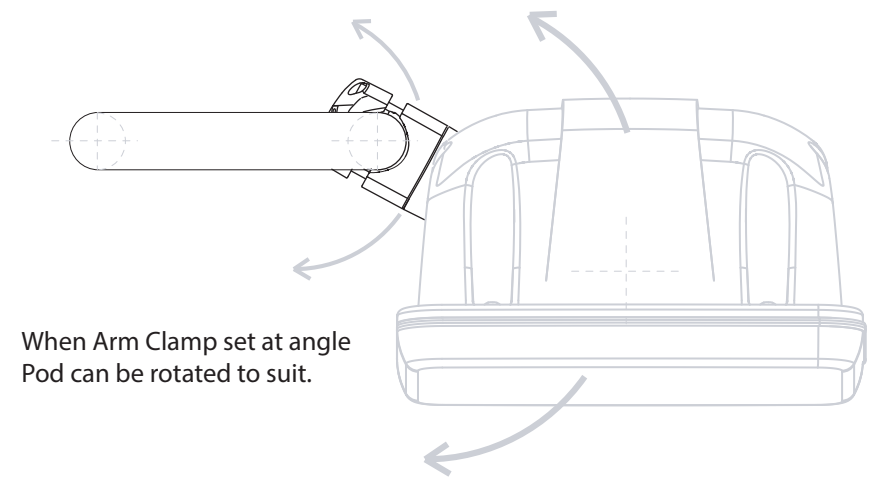

8" Helm Pod Arm Mount - SPR-8-AM

For help & information
 email: sales@scanstrut.com
 tel: +44 (0) 1392 531280

SCANSTRUT